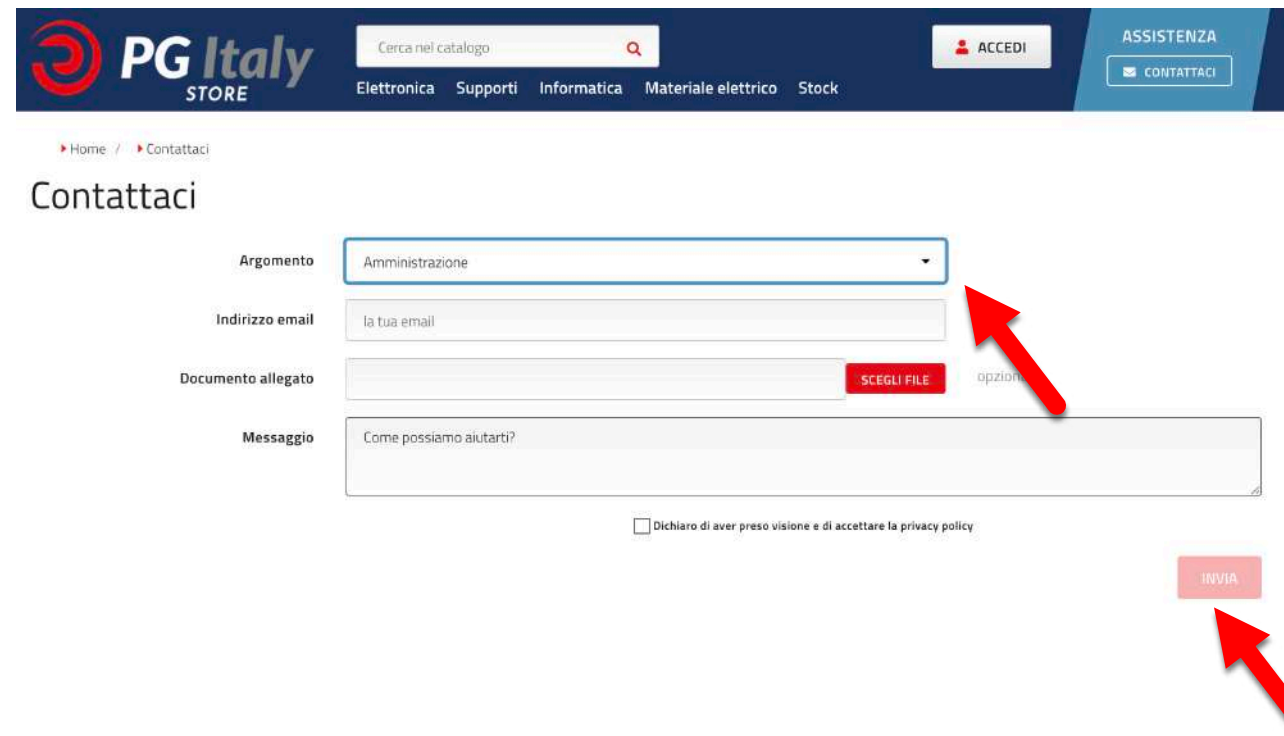

2. Seleziona l'**argomento** della tua richiesta, compila i campi richiesti e **Invia** il messaggio, sarai ricontattato al più presto da un nostro operatore