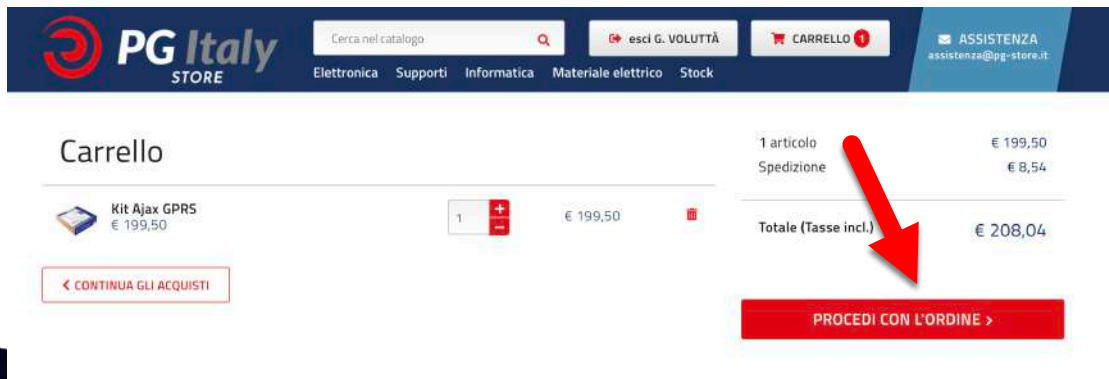

2. Si aprirà una finestra con due possibilità:
- **Continua gli Acquisti**: che ti fa tornare nella pagina precedente dandoti la possibilità di selezionare altri prodotti da aggiungere al Carrello
- **Vai al Carrello**: che ti invierà direttamente al Carrello dove saranno presenti tutti i prodotti da te selezionati

3. Una volta sul carrello potrai vedere un riepilogo dei tuoi prodotti e cliccare sul tasto «**Procedi con l'Ordine**» giungere sulla pagina di Inserimento dati