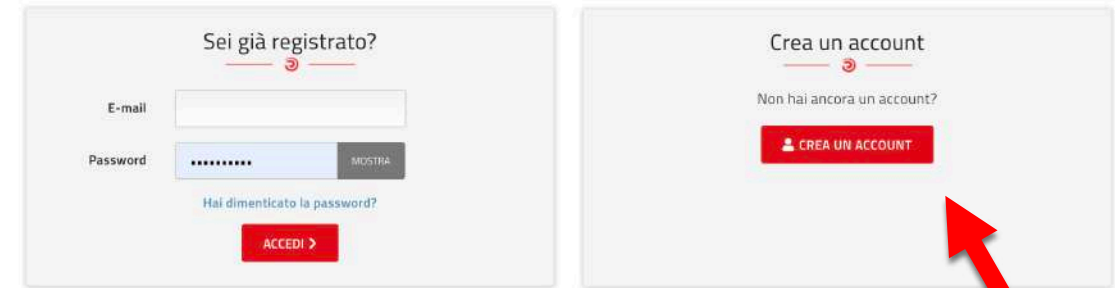

On the right side, there is a map of Italy and surrounding regions (Slovenia, Croazia, Bosnia ed Erzegovina, Serbia, Montenegro, Kosovo, Albania) with numerous red location pins indicating service centers. The map includes a search bar with 'Mappa' selected, a zoom control, and a person icon. At the bottom of the map, there is a Google logo and copyright information: 'Dati mappa ©2019 GeoBasis-DE/BKG (©2009), Google, Inst. Geogr. National, Mapa GISrael, ORION-ME. Termini e condizioni d'uso'.

CENTRI SERVIZI

■ Crea Account

1. Clicca sul Tasto «**Accedi**» in alto a destra della Homepage

2. Se sei già registrato inserisci le tue credenziali e clicca su «**Accedi**»

Accedi al tuo account

3. Se non sei registrato clicca sul tasto «**Crea un Account**» nel Box a destra